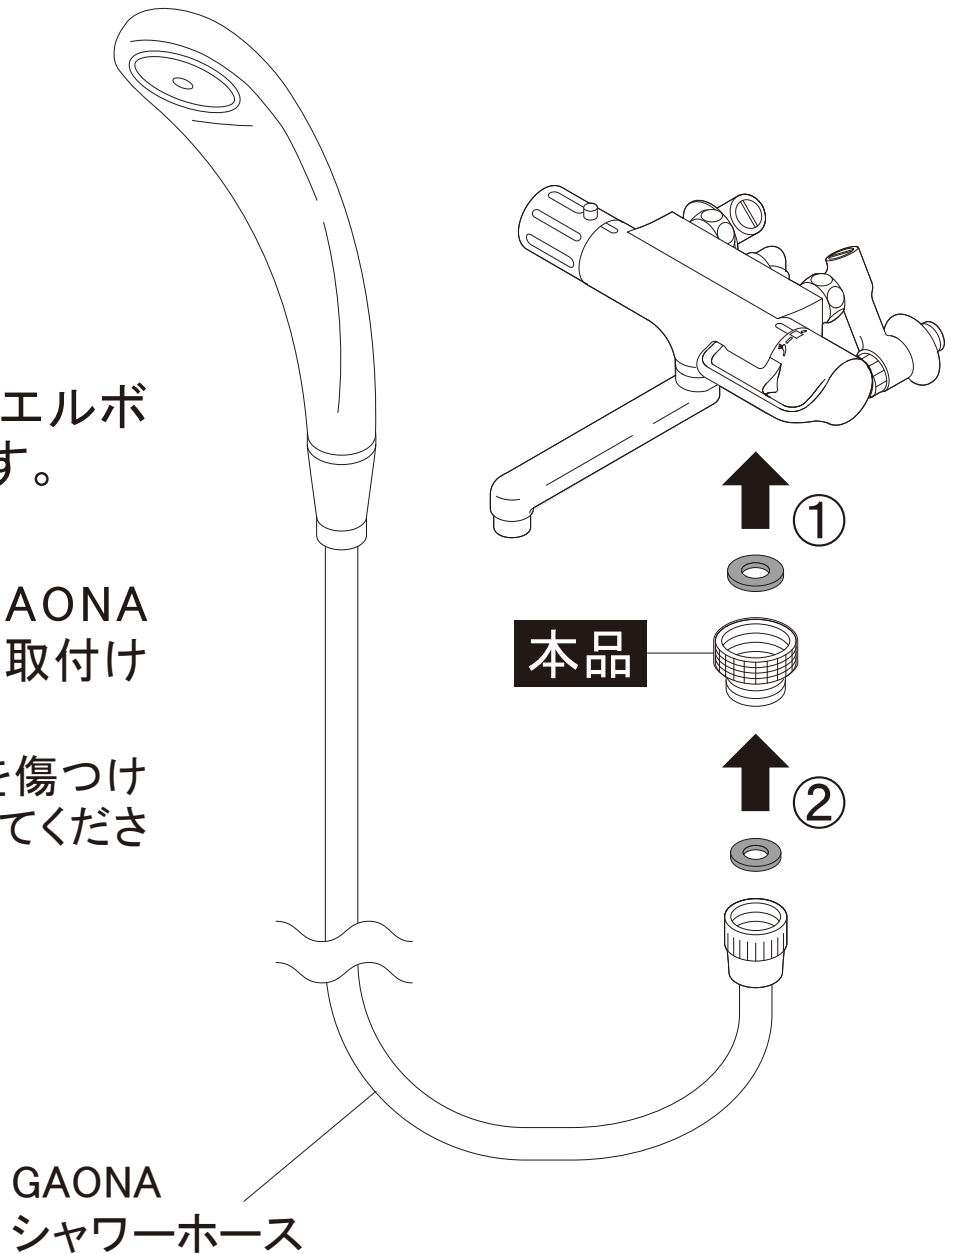

取付方法

- ① 混合栓のシャワーエルボに本品を取付けます。
 - ② 取付けた本品にGAONAのシャワーホースを取付けます。
- * 取付けの際、指などを傷ついたりしないよう注意してください。

【仕様】

材 質:黄銅
使用流体:上水道水

【セット明細】

・シャワーホース用アダプター(1コ)

株式会社 カクダイ

GAONA 事業部