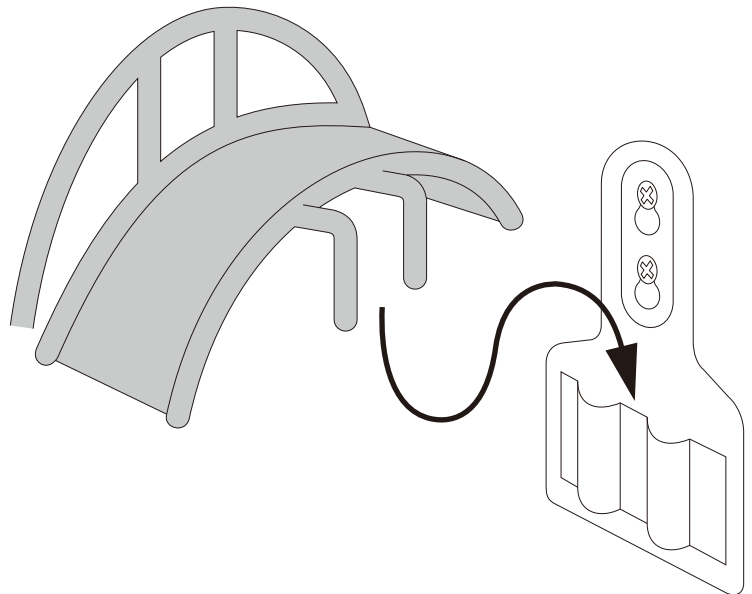

取付方法

①壁に付属のビスで取付板を取付けます。

②本体を引っかけます。

*コンクリート・ブロック・レンガ等にビスを取付ける際は、アンカープラグを使用してください。

! 注意

- ホース以外の物をかけないでください。
- しっかり固定できる所、通行の邪魔にならない所で使用してください。
- 強い力を加えたり、寄りかかったりしないでください。
- 幼児がぶらさがったりしないように注意してください。
- 使用目的以外には使用しないでください。

【仕様】

材 質:ステンレス
耐 荷 量 :78N(8kgf)
<GA-QD041の場合>
39N(4kgf)
<GA-QD042の場合>

【セット明細】

- ・ハンガー本体(1コ)
- ・取付板(1コ)
- ・ビス(2コ)

株式会社 カクダイ

GAONA 事業部

本社 〒550-0012 大阪市西区立売堀1-4-4
『お客様相談窓口』 ☎(06)6538-1124

GAONA事業部ホームページ <http://gaona.jp>