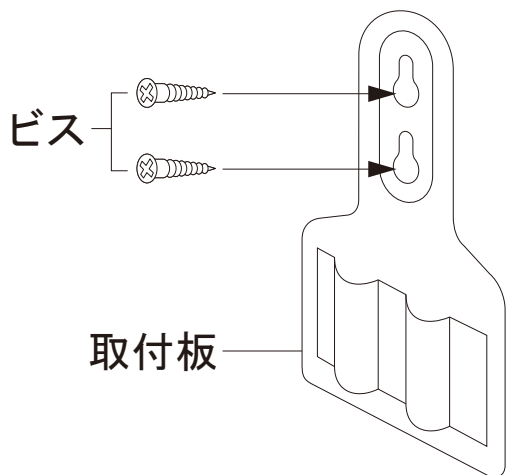

取付方法

①壁に付属のビスで取付板を取付けます。

②本体を引っかけます。

*コンクリート・ブロック・レンガ等にビスを取付ける際は、アンカープラグを使用してください。

! 注意

- ホース以外の物をかけないでください。
- しっかり固定できる所、通行の邪魔にならない所で使用してください。
- 強い力を加えたり、寄りかかったりしないでください。
- 幼児がぶらさがったりしないように注意してください。
- 使用目的以外には使用しないでください。

【仕様】

材 質:ステンレス
耐 荷 量 :78N(8kgf)
<GA-QD041の場合>
39N(4kgf)
<GA-QD042の場合>

【セット明細】

- ・ハンガー本体(1コ)
- ・取付板(1コ)
- ・ビス(2コ)

株式会社 カクダイ

GAONA 事業部

本社 〒550-0012 大阪市西区立売堀1-4-4
『お客様相談窓口』 ☎(06)6538-1124

GAONA事業部ホームページ <http://gaona.jp>